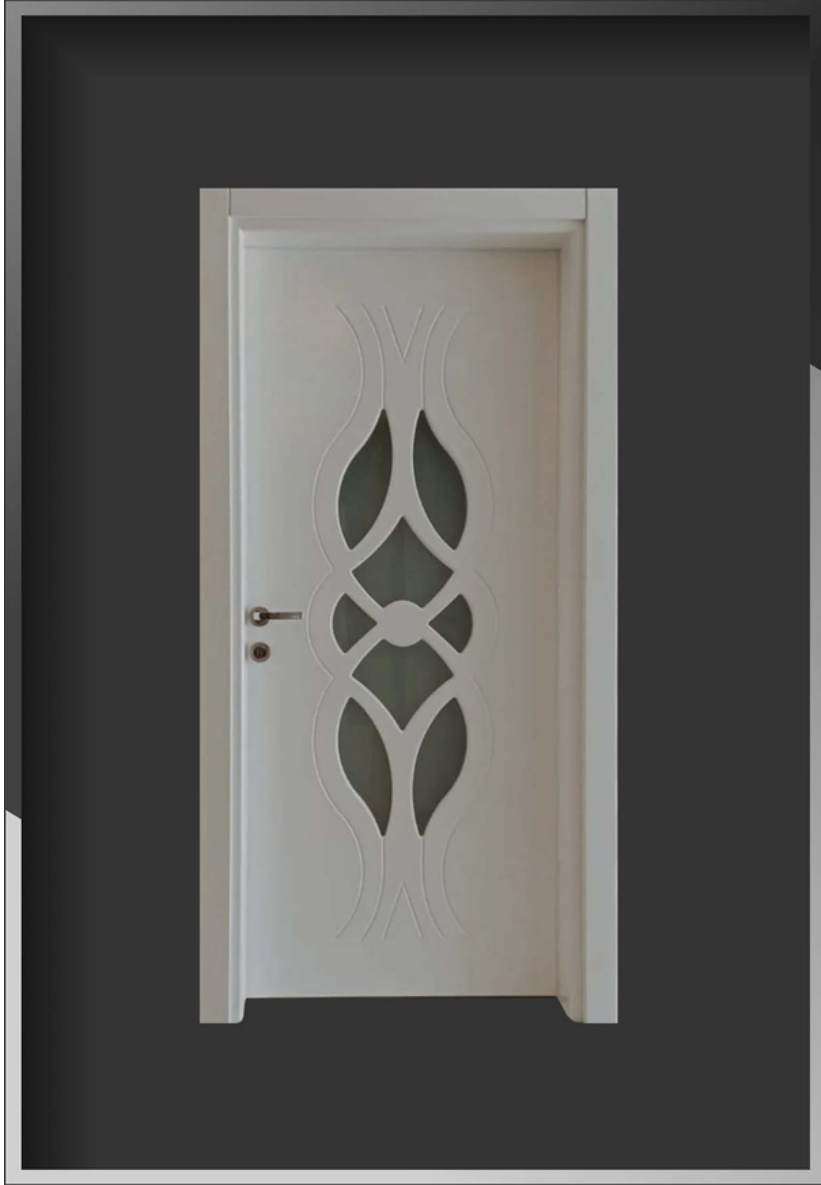

Kasa ölçü 11 cm / 14 – ayarlanabilir,

15 cm / 18 ayarlanabilir,

19 cm / 22 – ayarlanabilir,

22 cm / 25 ayarlanabilir

Antik

Lale

Sarmaşık

Ova