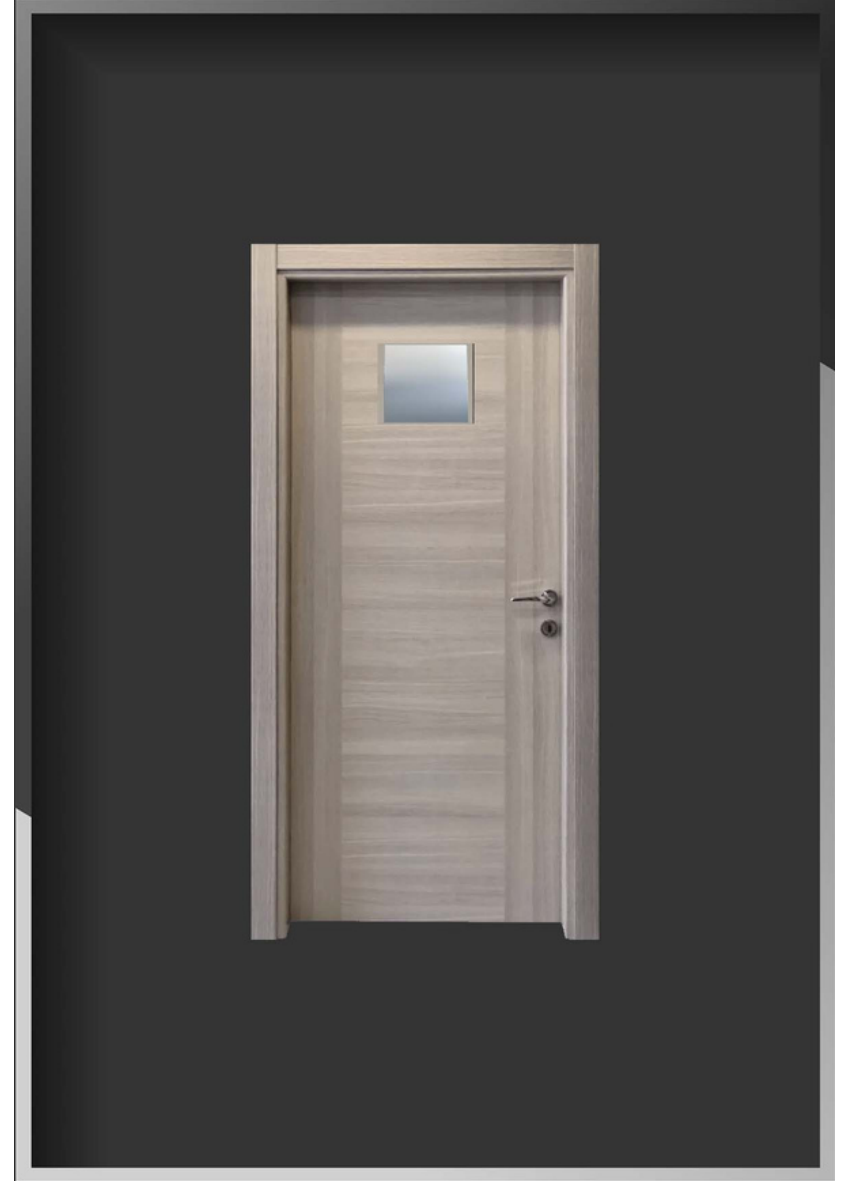

Ayvalık Meşe Camlı Model