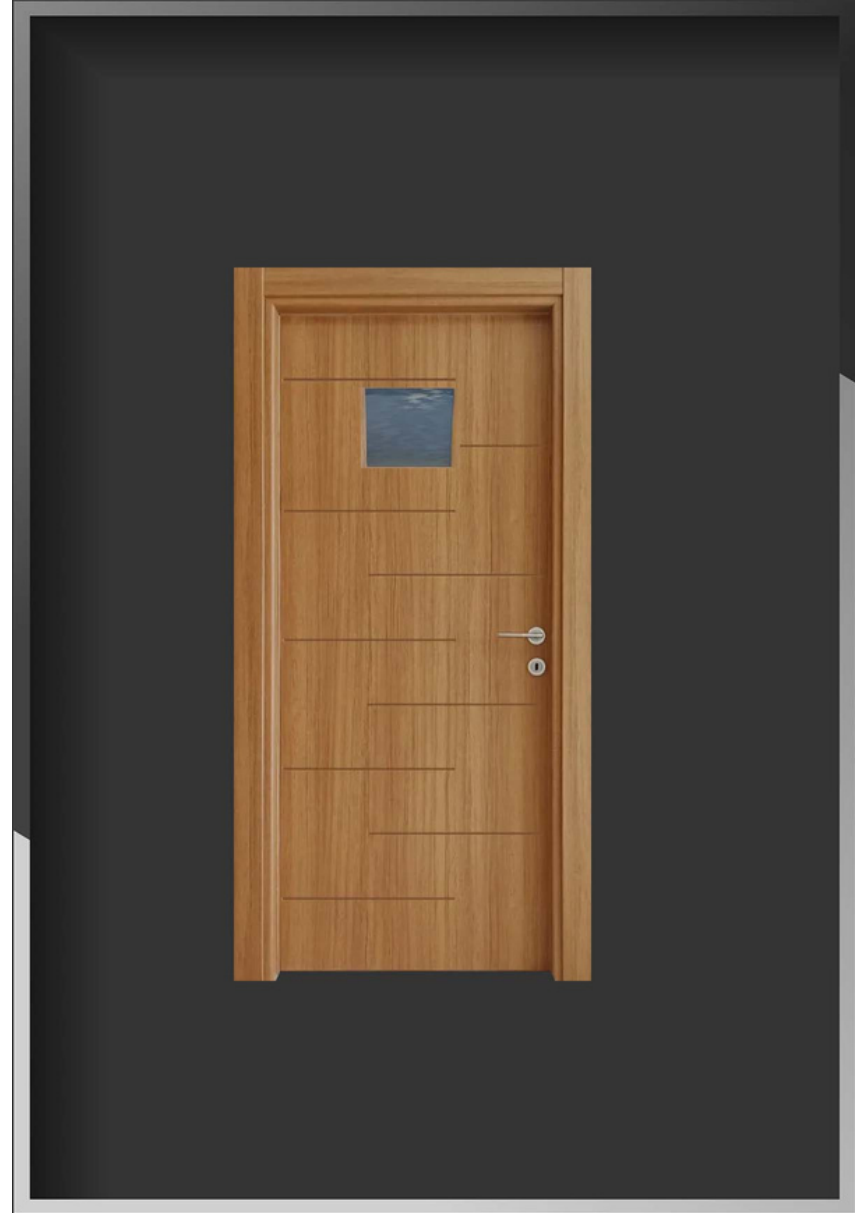

C-600 Camlı Model