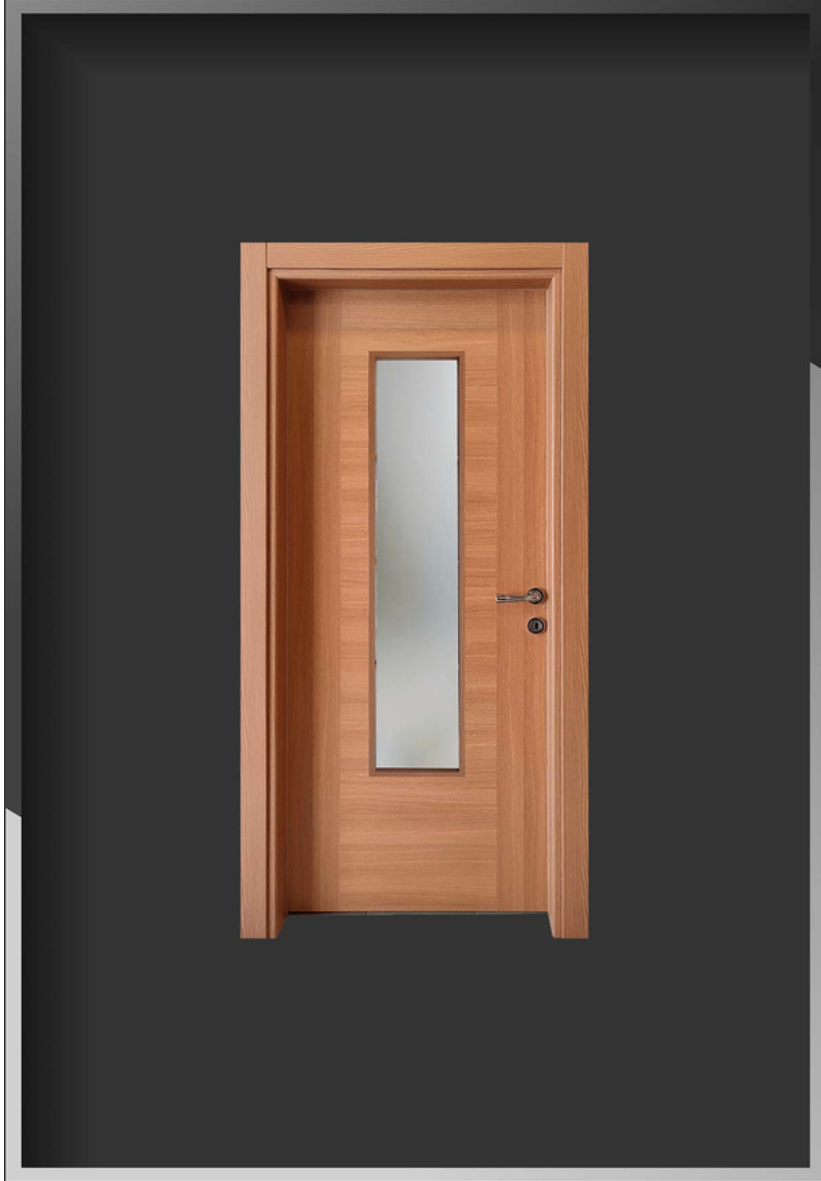

Malatya Meşe Camlı Model