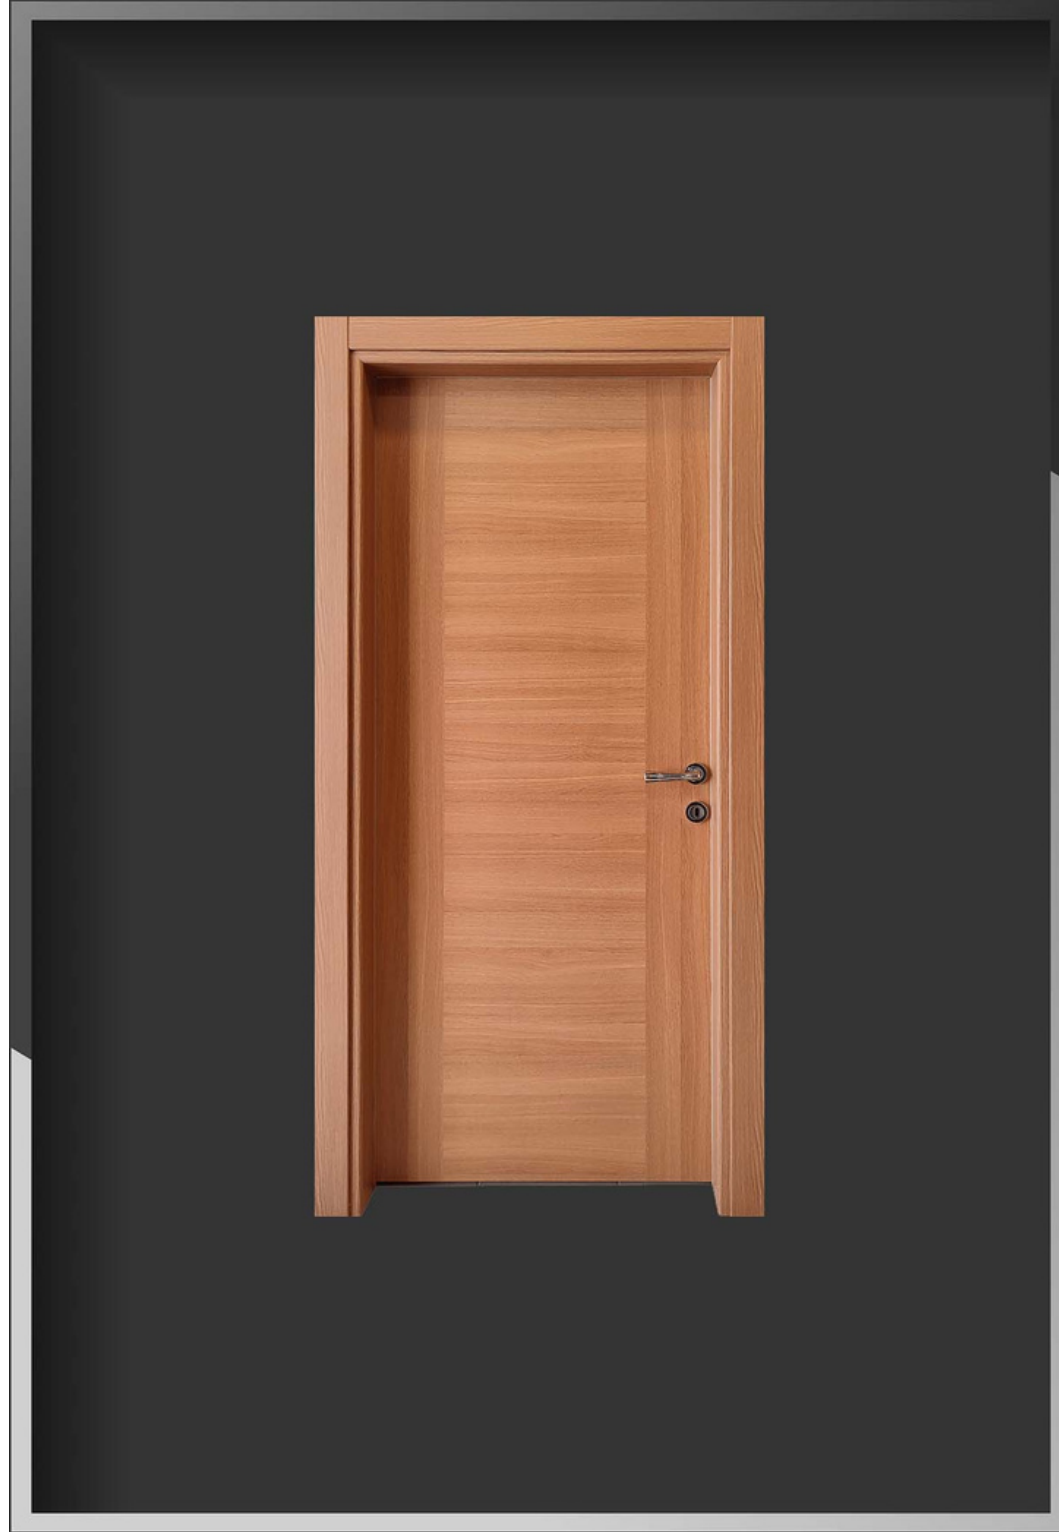

Malatya Meşe