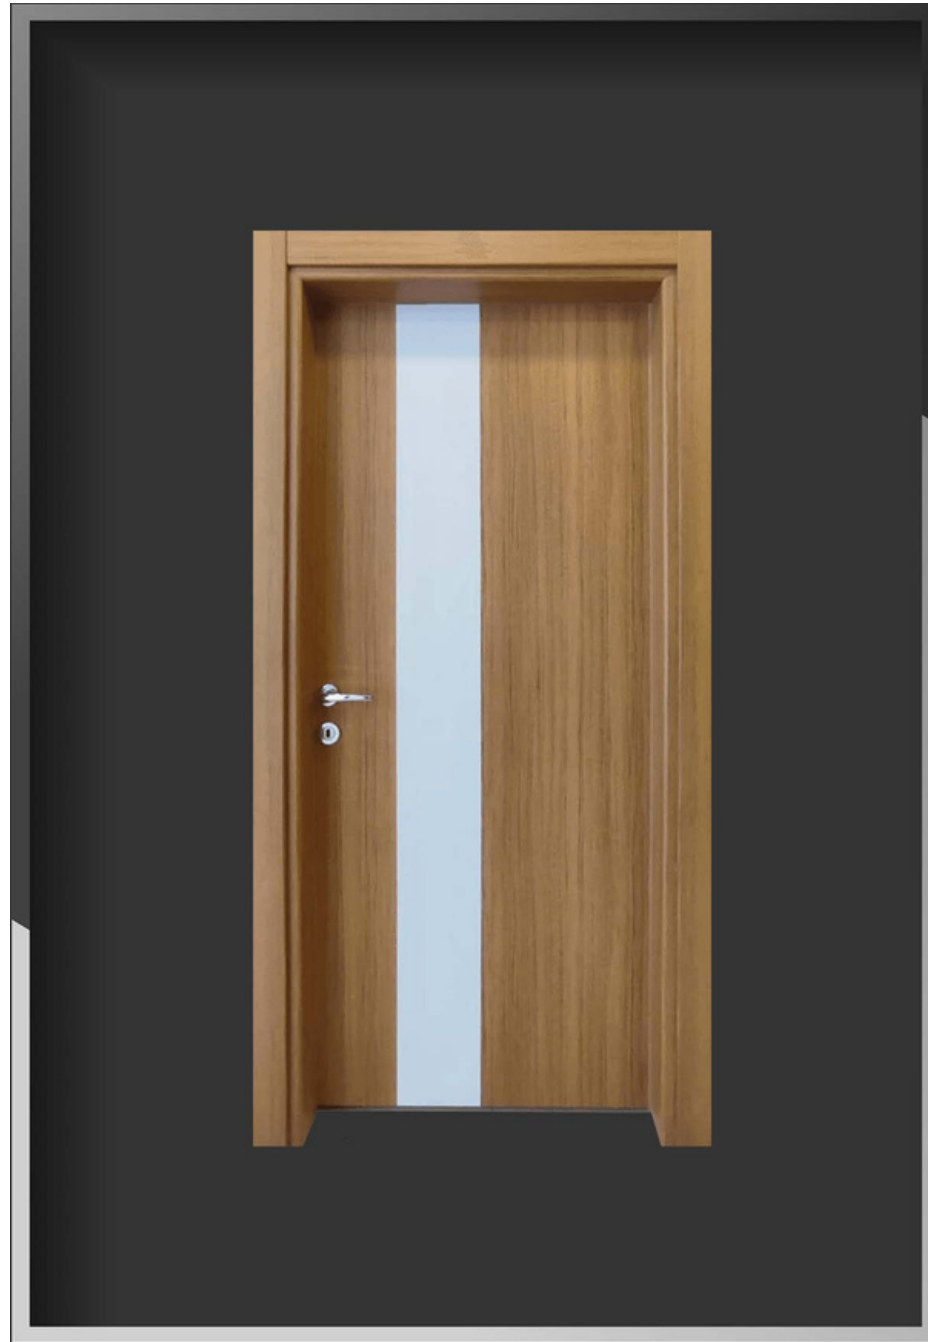

C-710

C-710 Camlı Model

C-730

C-740

C-750

Mikro Soft İç Oda Kapıları

Malzeme Mikro Soft Yüzey cnc çizim üzeri siyah boyalı

Yükseklik 207 Genişlik 77 - 87