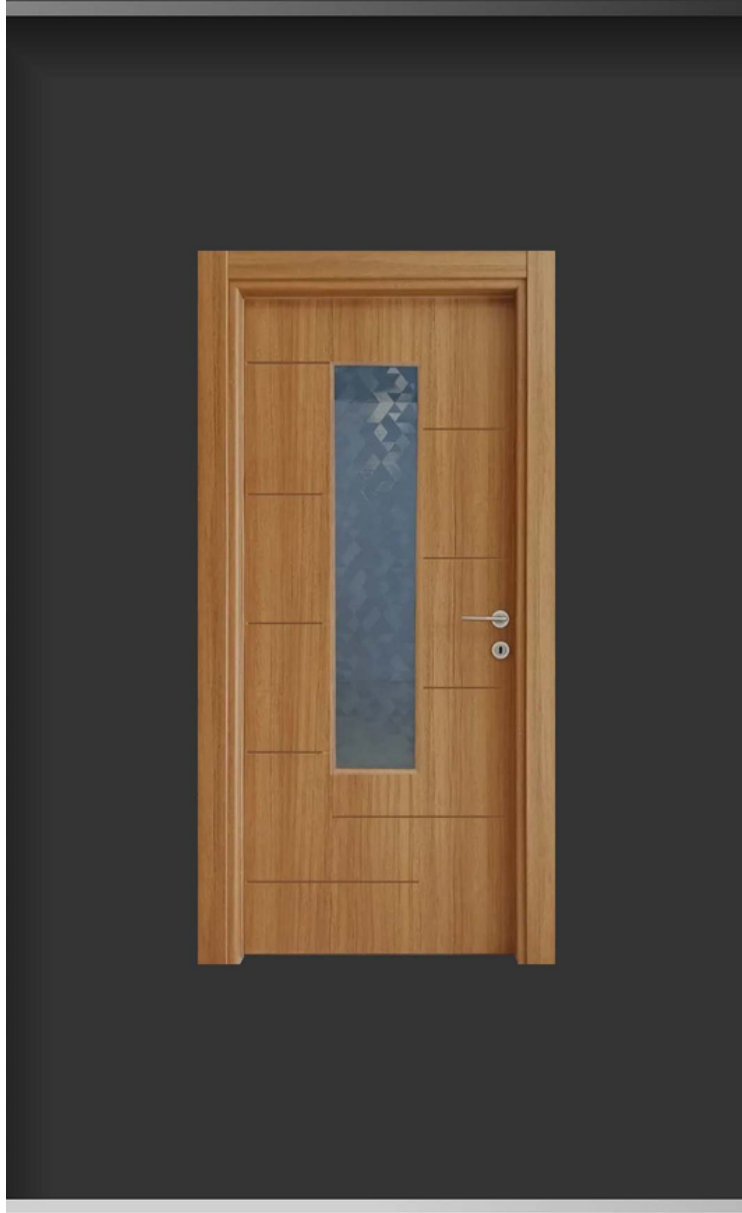

C-600 Camlı Model