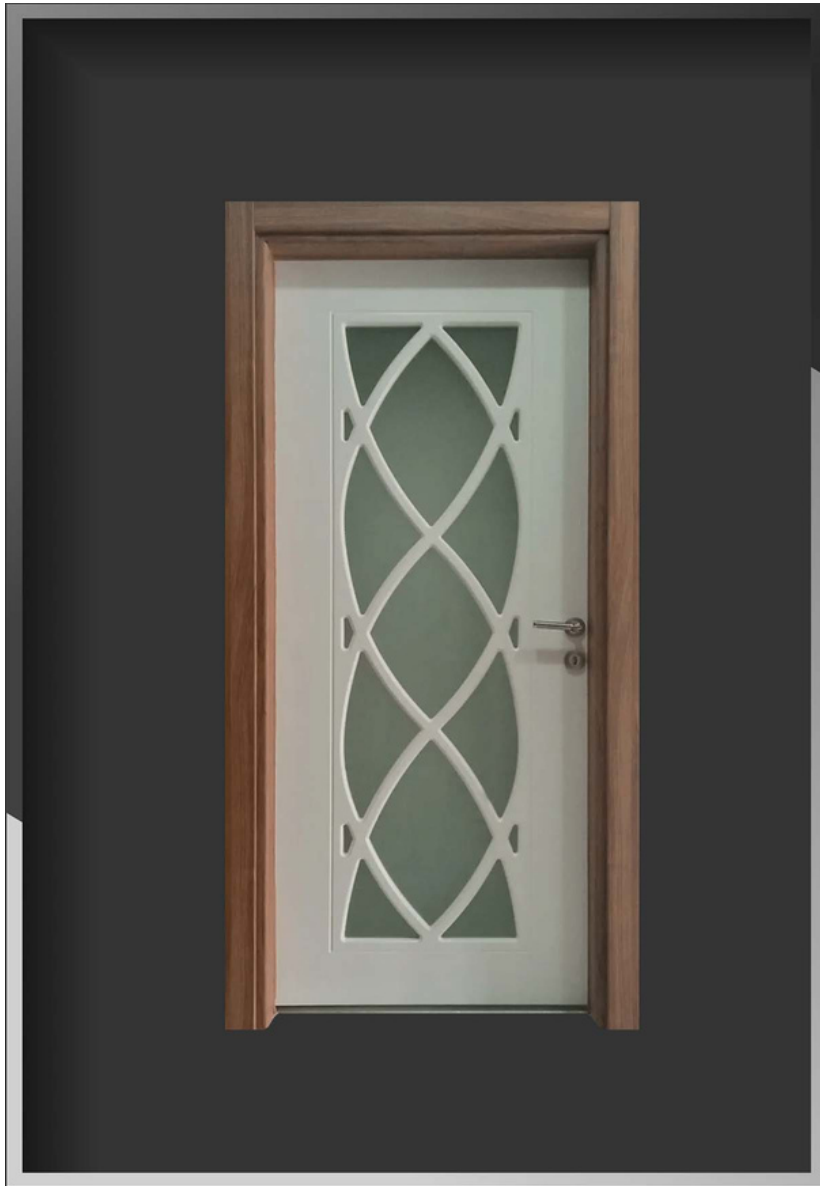

Sarmaşık

Antik