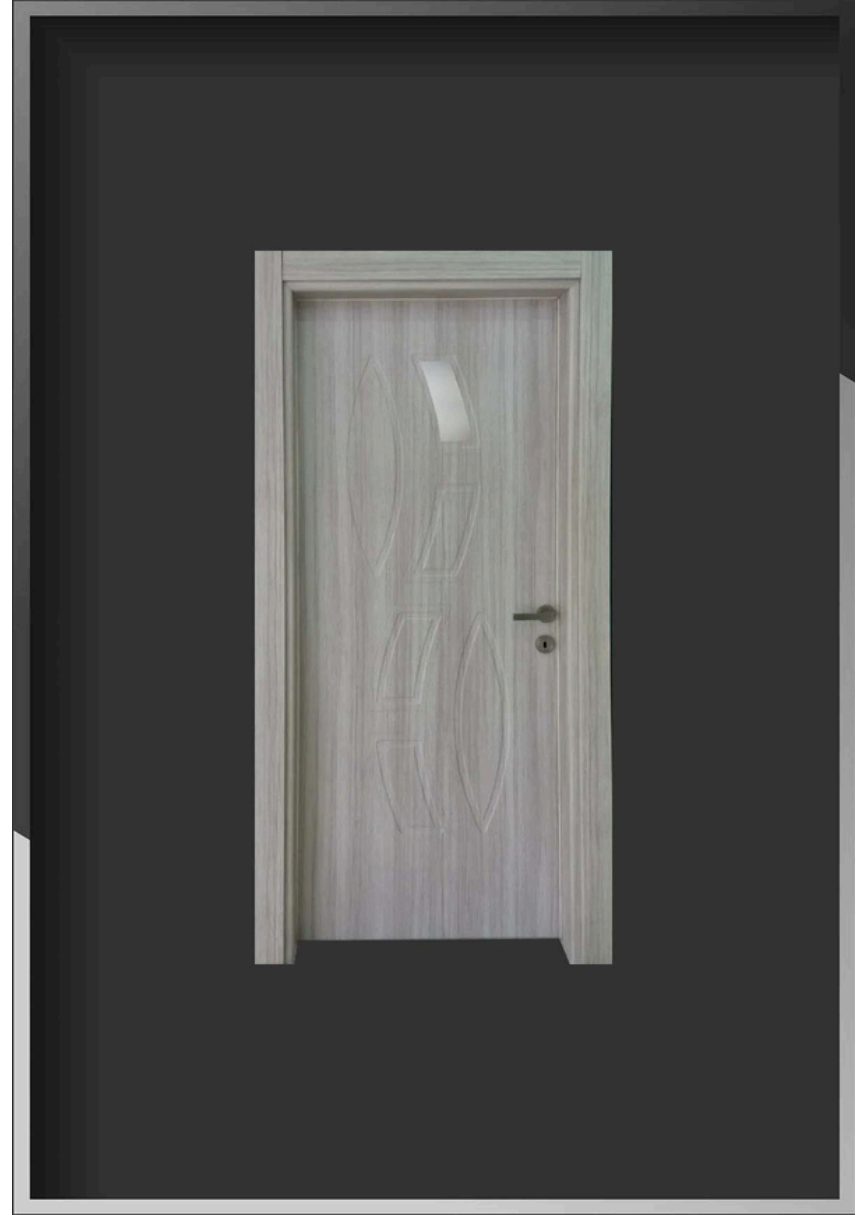

C-610 Camlı Model