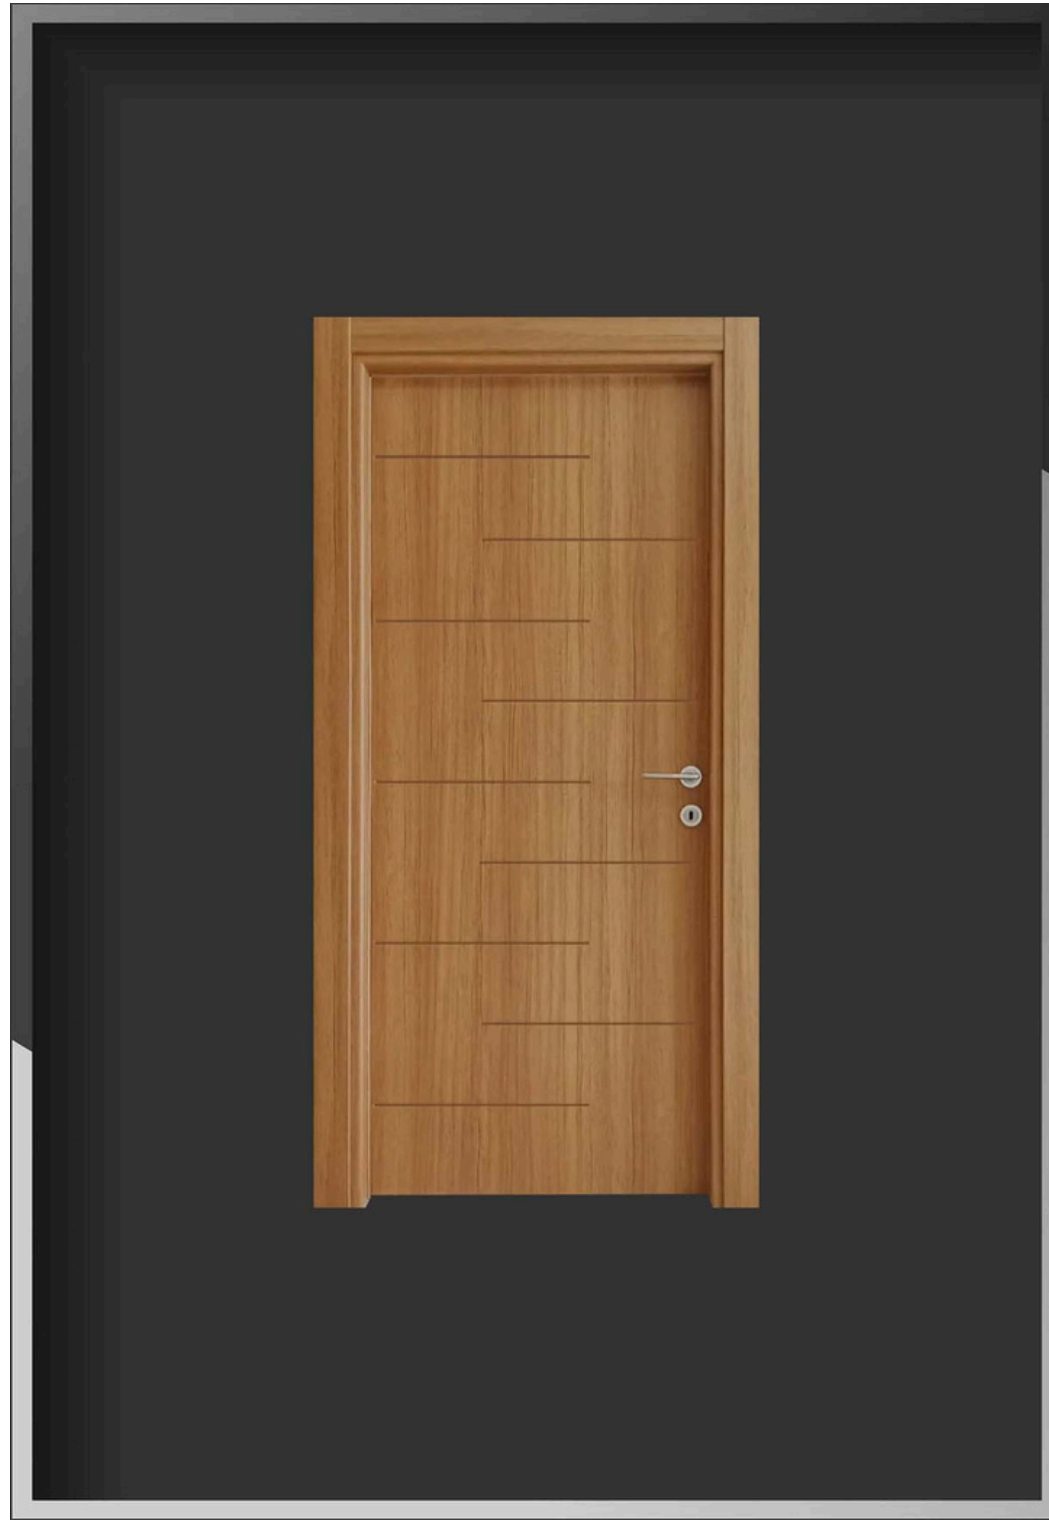

Menteşe Tipi 3 adet Yönsüz

Kilit 40 mm oval

Pervaz 8 x 220 cm / 5 adet

Kasa ölçü 11 cm / 14 – ayarlanabilir,

15 cm / 18 ayarlanabilir,

19 cm / 22 – ayarlanabilir,

22 cm / 25 ayarlanabilir

C-600