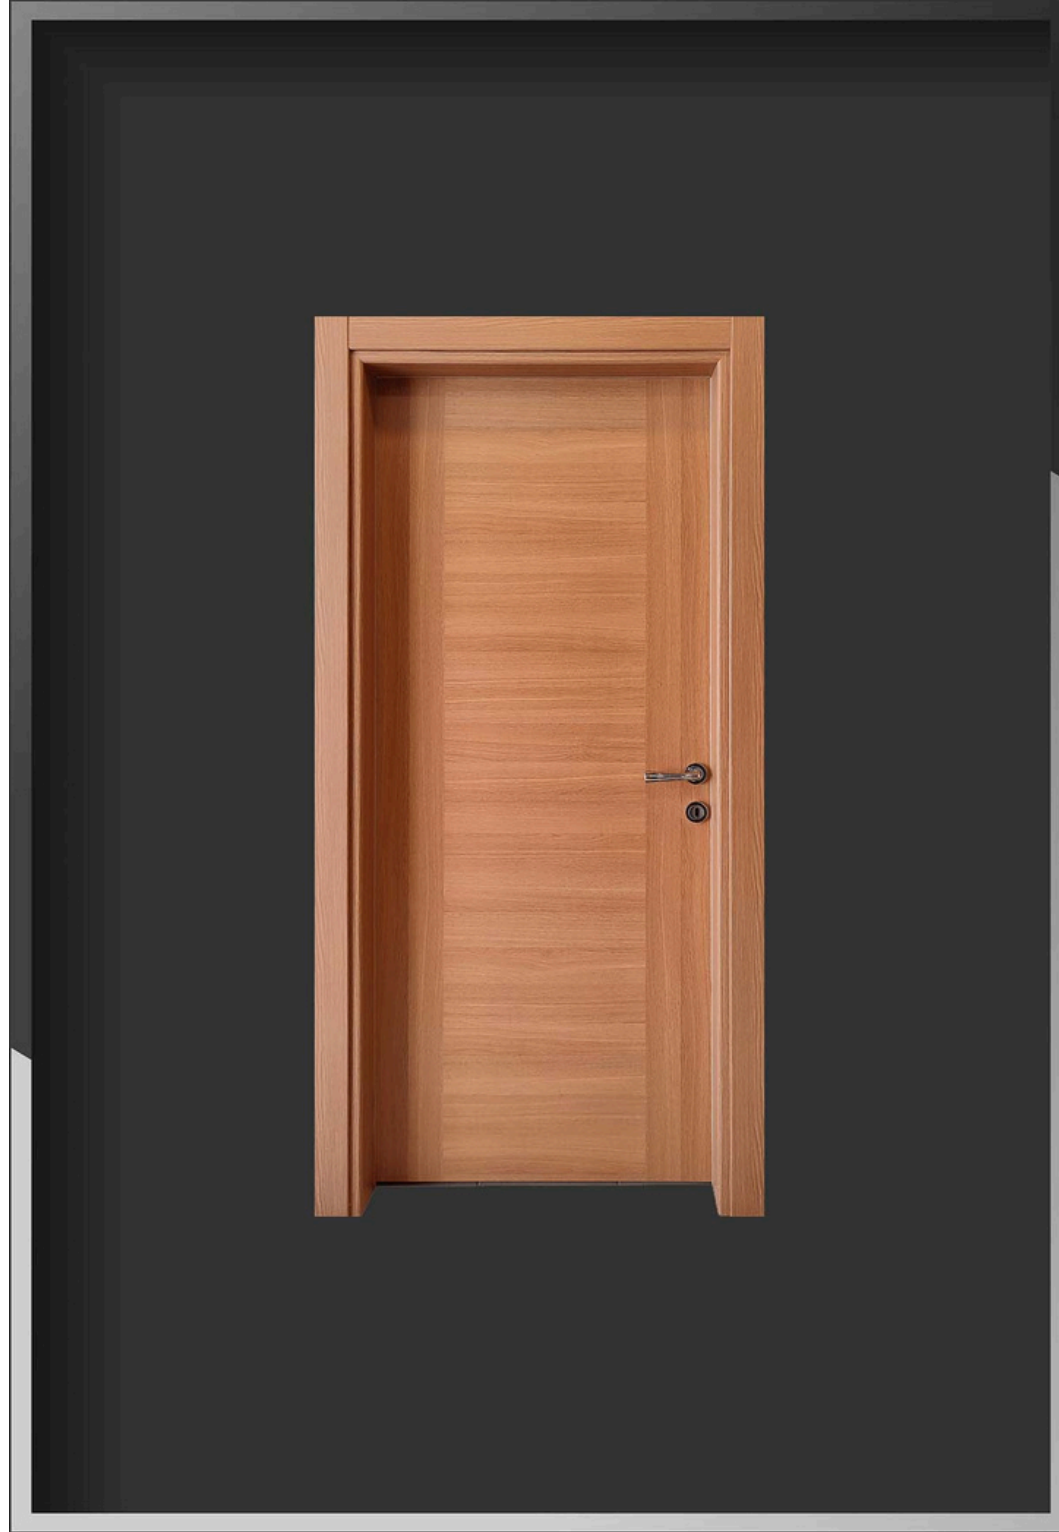

Malatya Meşe