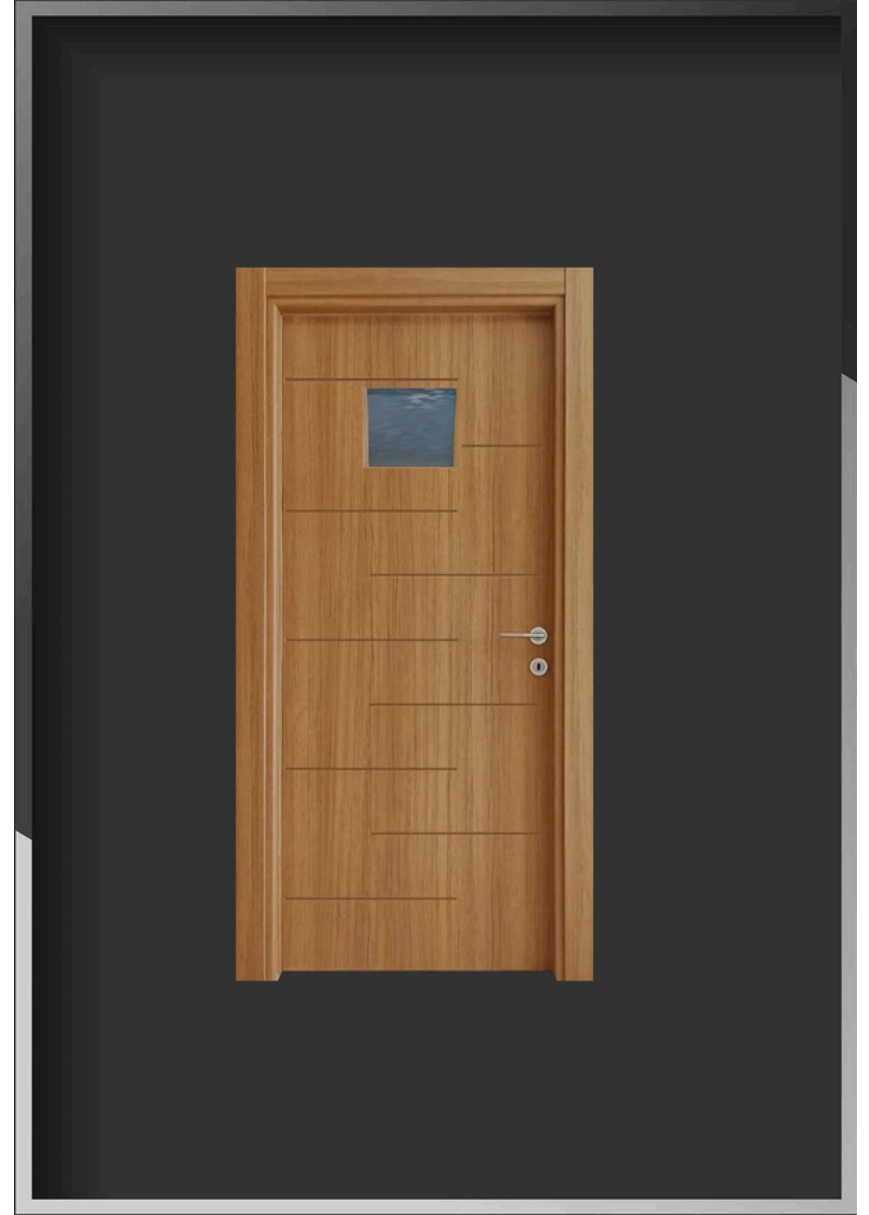

C-600 Camlı Model