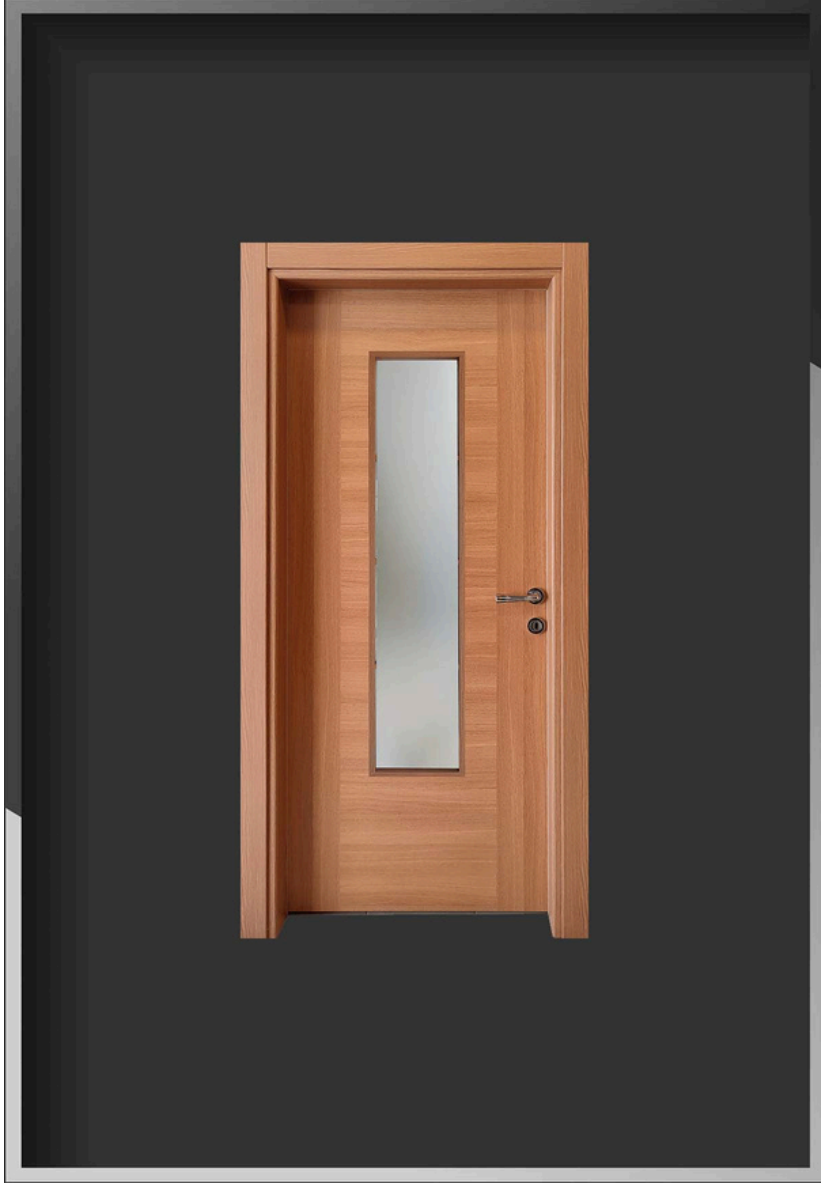

Malatya Meşe Camlı Model