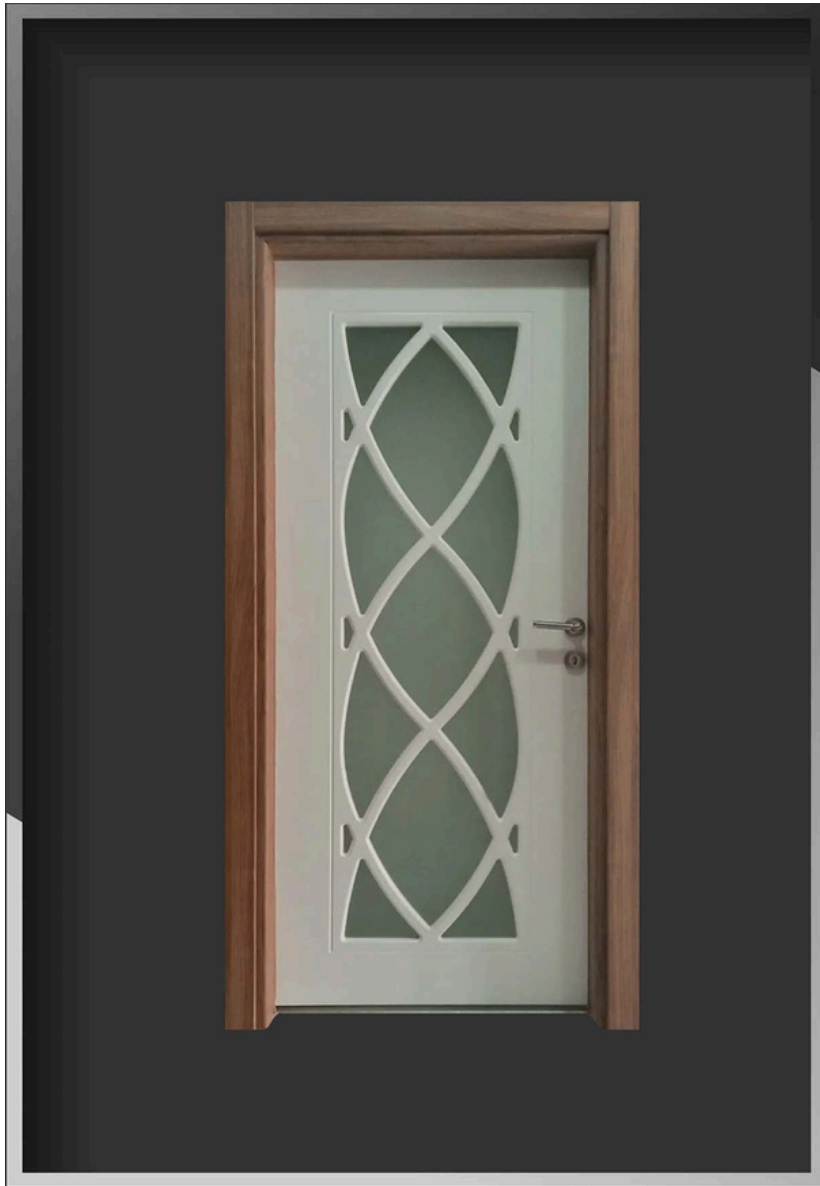

Sarmaşık

Antik