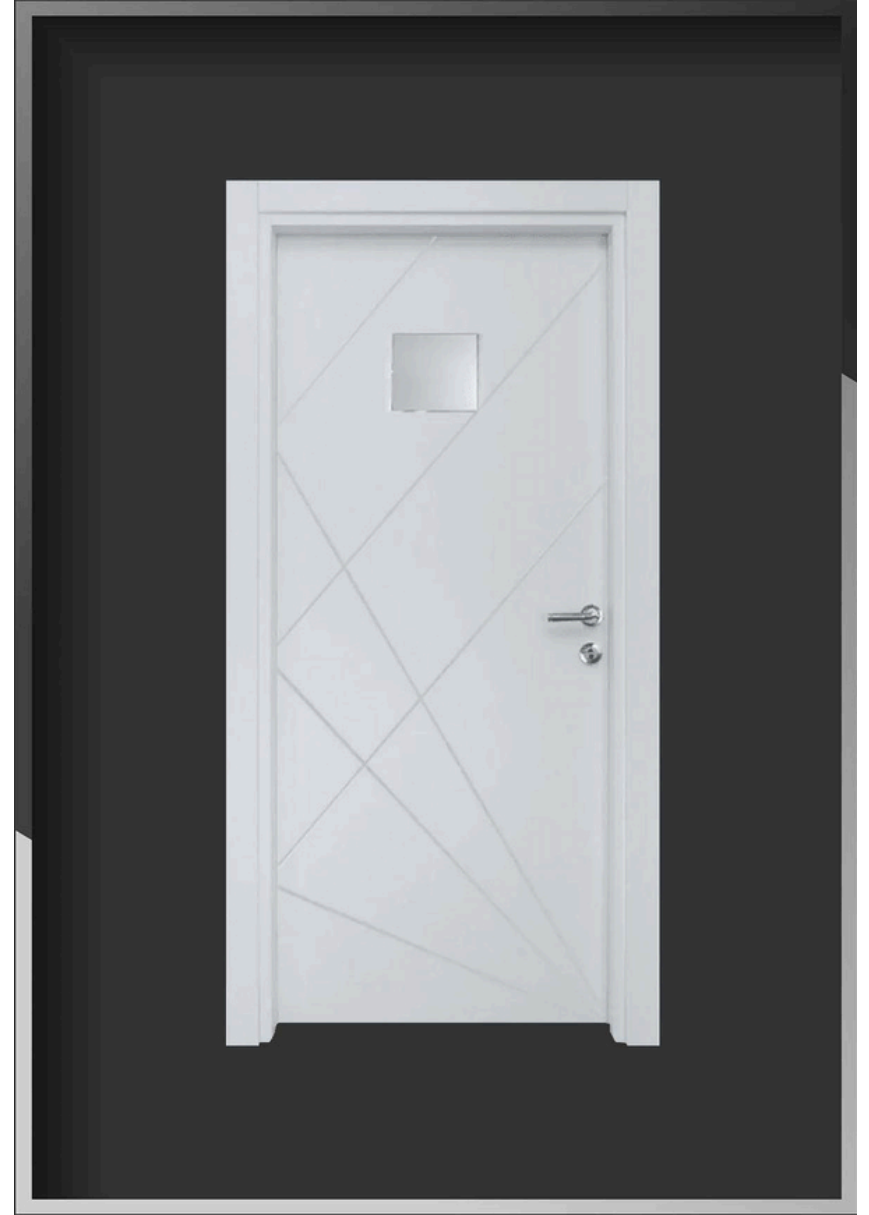

C-710 Camlı Model