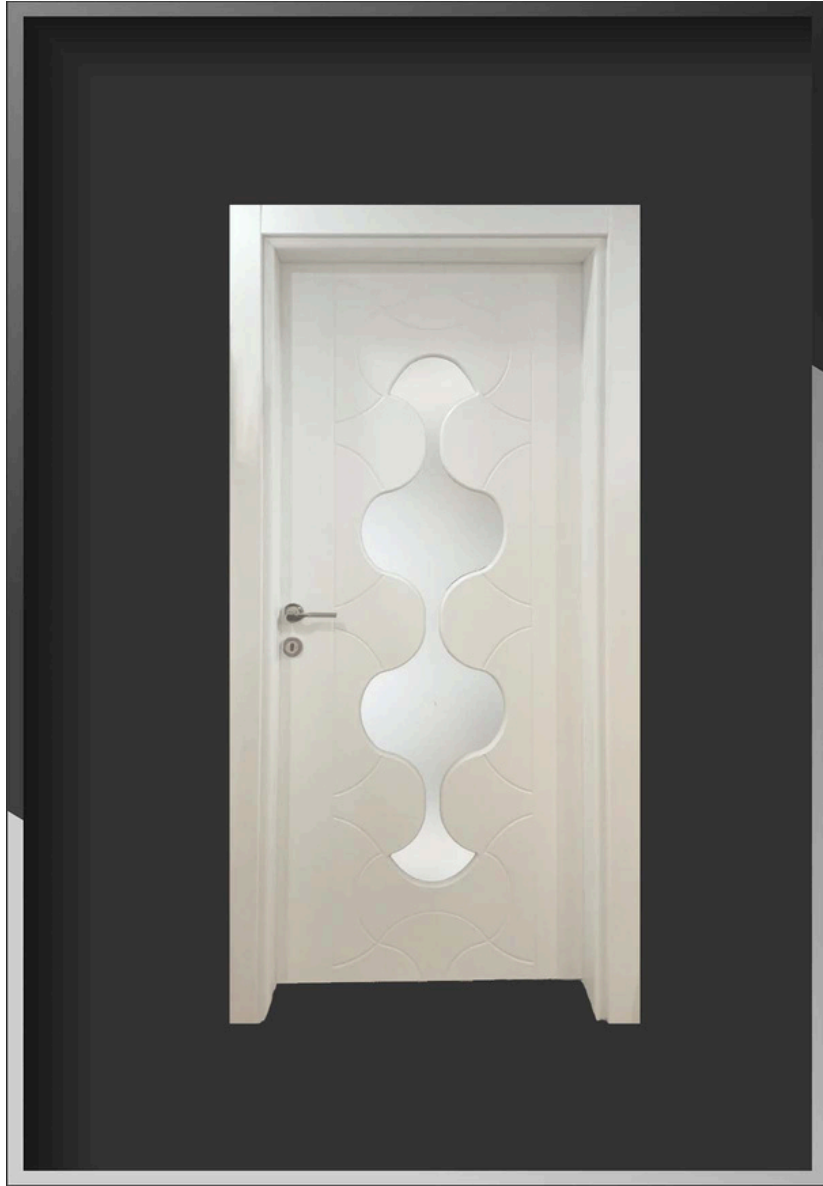

Gül Açık Yeşil